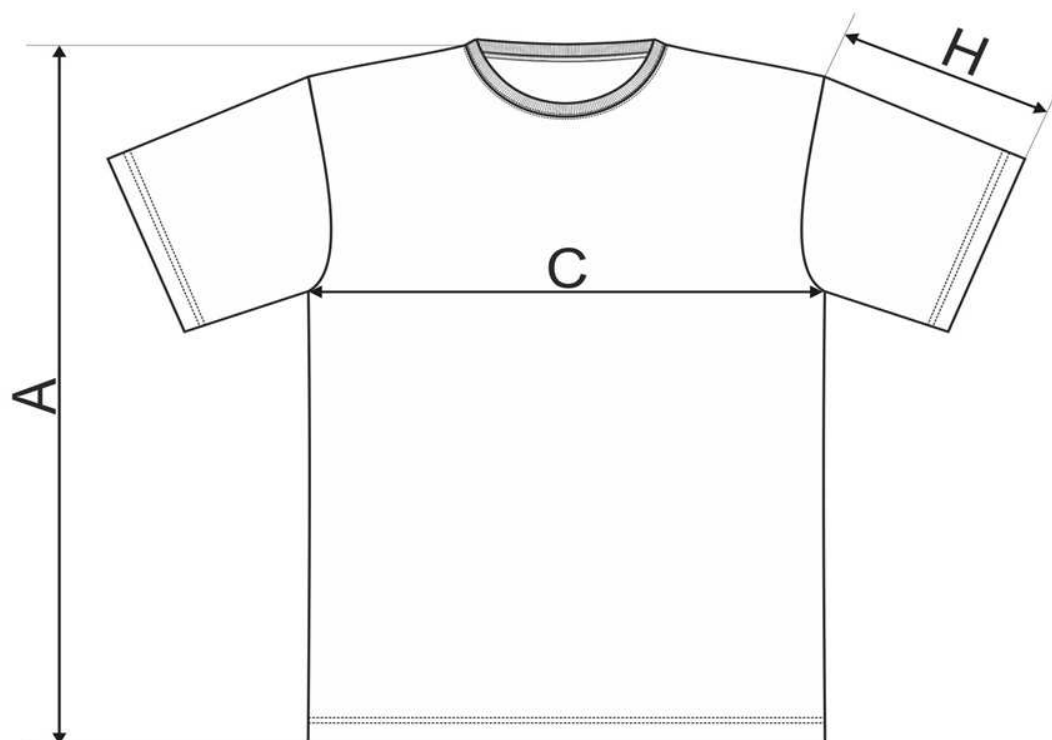

Velikosti triček

PÁNSKÉ / DÁMSKÉ

size [cm]	XS	S	M	L	XL	2XL	3XL	4XL	5XL
A	67	69	71	74	77	80	83	86	89
C	43	47	51	55	60	65	71	77	83
H	18	19	20	21	22	23	24	25	26

DĚTSKÉ

size [cm]			4	6	8	10	12	
A			42	46	52	58	64	
C			33	36	40	42	44	
H			10	12	15	15	17	